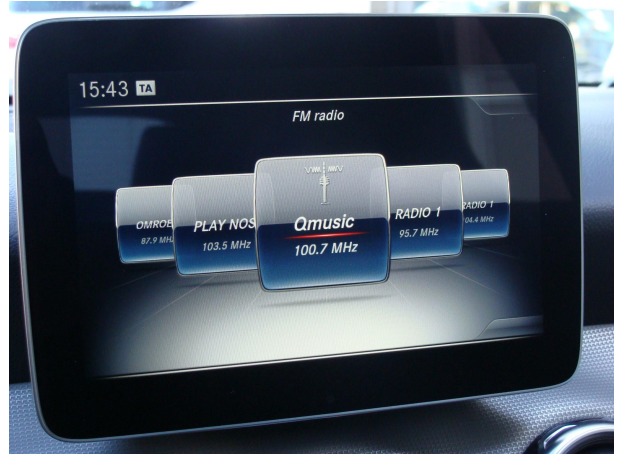

Overige

Nightpakket
stof/kunstlederen bekleding
Universeel telefoniepakket
parkeer assistent
18" vijfspaaks lichtmetalen velgen
Volledige dealeronderhoudshistorie beschikbaar
Rookvrij
Instructieboekjes aanwezig
zij airbag(s) voor
warmtewerend glas
Warmtewerend, donkergetint glas rondom vanaf de B-
stijl
vermoeidheids herkenning
Urban Exterieur & Interieur
stuurwiel multifunctioneel
stuurbevestiging snelheidsafhankelijk
start/stop systeem
sportstoelen
schakelmogelijkheid aan stuurwiel
regensensor
RDW-leges
passagiersstoel in hoogte verstelbaar
passagiersairbag
parkeersensor voor en achter
multimedia-voorbereiding
lederen stuurwiel
knie airbag(s)
hoofd airbag(s) voor
hoofd airbag(s) achter
hill hold functie
High-performance led-koplampen
Elektronisch Stabiliteits Programma
elektrisch bedienbare achterklep met sensorsturing
dakrails
connected services
chromen delen exterieur
buitenspiegels met verlichting
buitenspiegels elektrisch verstel- en verwarmbaar
buitenspiegels elektrisch inklapbaar
bots waarschuwing systeem
Bluetooth telefoonvoorbereiding
binnen/buitensp. aut. dimmend
bestuurdersstoel in hoogte verstelbaar
bestuurdersairbag

FOTO'S

Dijkwel afleveringspakketten

Standaard afleverpakket:

- Wettelijke basis garantie
- Minimaal 3 maanden APK
- Vloeistoffen op peil gezet

Gratis bij aankoop van de auto

Premium afleverpakket:

- 12 maanden BOVAG garantie
- 14 dagen omruilgarantie
- RDW voertuigrapport
- Onderhoudsbeurt bij aflevering
- Distributieriem wordt gratis vervangen als vervanging binnen 12 maanden noodzakelijk is
- Op 88 punten gecontroleerd
- Minimaal 12 maanden APK keuring
- Minimaal halve tank brandstof
- Complete reinigingsbehandeling binnen en buiten
- Auto in de wax gezet
- 1 jaar pechhulp in geheel Europa