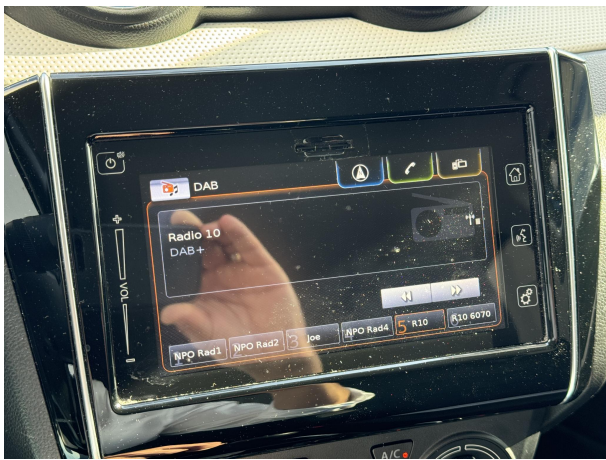

FOTO'S

Dijkwel afleveringspakketten

Standaard afleverpakket:

- Wettelijke basis garantie
- Minimaal 3 maanden APK
- Vloeistoffen op peil gezet

Gratis bij aankoop van de auto

Premium afleverpakket:

- 12 maanden BOVAG garantie
- 14 dagen omruilgarantie
- RDW voertuigrapport
- Onderhoudsbeurt bij aflevering
- Distributieriem wordt gratis vervangen als vervanging binnen 12 maanden noodzakelijk is
- Op 88 punten gecontroleerd
- Minimaal 12 maanden APK keuring
- Minimaal halve tank brandstof
- Complete reinigingsbehandeling binnen en buiten
- Auto in de wax gezet
- 1 jaar pechhulp in geheel Europa