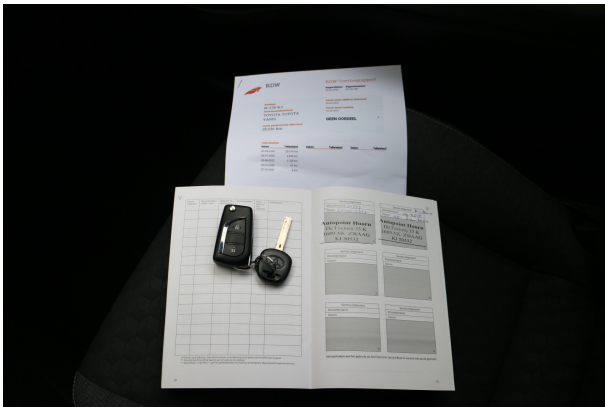

RDW **RDW-Voertuigrapport**
Rapportnummer: 202406-2024 20-764.907

Kenteken
N-278-KJ
Merk/Voertuigtype
TOYOTA TOYOTA
YARIS

Laatste gereguleerde toelatenstand
25.016 km

Geen oordeel

Toelatenstanden		Datum	Toelatenstand	Datum	Toelatenstand
Datum	Toelatenstand				
30-09-2024	25.016 km				
28-07-2022	2.835 km				
28-06-2022	2.100 km				
22-04-2022	81 km				
27-10-2021	9 km