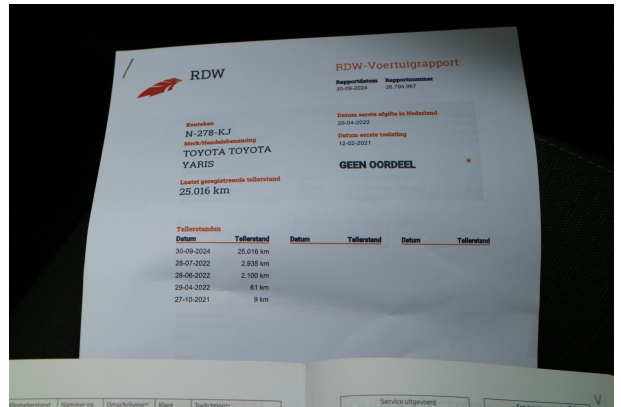

RDW **RDW-Voertuigrapport**
Rapportnummer: 202406-2024 20-764.907

Kenteken
N-278-KJ
Merk/Voertuigtype
TOYOTA TOYOTA
YARIS

Laatste gereguleerde toelatenstand
25.016 km

Geen oordeel

Toelatenstanden		Datum	Toelatenstand	Datum	Toelatenstand
Datum	Toelatenstand				
30-09-2024	25.016 km				
28-07-2022	2.835 km				
28-06-2022	2.100 km				
22-04-2022	81 km				
27-10-2021	9 km