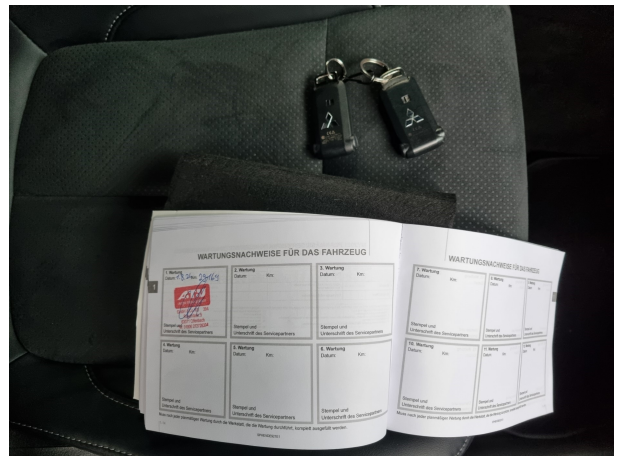

Airbag(s) hoofd voor

Airbag(s) hoofd achter

Dodehoek detector

Autonomous Emergency Braking

Veiligheid

Verkeersbord detectie

Rijstrooksensoren

Hill hold functie

Elektronisch Stabiliteits Programma

Brake Assist System

bots waarschuwing systeem

FOTO'S

WARTUNGSNACHWEISE FÜR DAS FAHRZEUG

1. Wartung				2. Wartung				3. Wartung				4. Wartung			
Datum	Kilometer	Öl	Filter	Datum	Kilometer	Öl	Filter	Datum	Kilometer	Öl	Filter	Datum	Kilometer	Öl	Filter