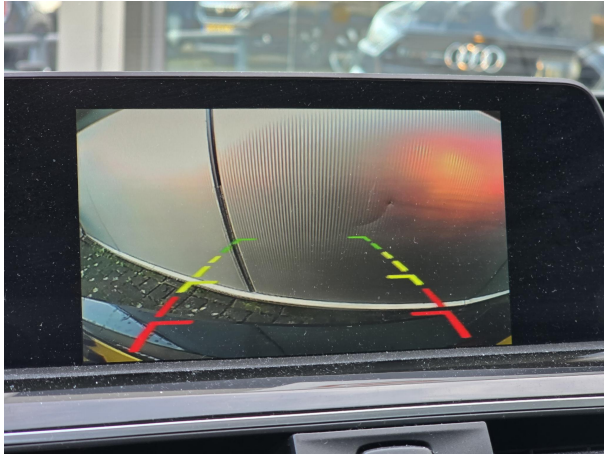

Dijkwel afleveringspakketten

Standaard afleverpakket:

- Wettelijke basis garantie
- Minimaal 3 maanden APK
- Vloeistoffen op peil gezet

Gratis bij aankoop van de auto

Premium afleverpakket:

- 12 maanden BOVAG garantie
- 14 dagen ommruilgarantie
- RDW voertuigrapport
- Onderhoudsbeurt bij aflevering
- Distributieriem wordt gratis vervangen als vervanging binnen 12 maanden noodzakelijk is
- Op 88 punten gecontroleerd
- Minimaal 12 maanden APK keuring
- Minimaal halve tank brandstof
- Complete reinigingsbehandeling binnen en buiten
- Auto in de wax gezet
- 1 jaar pechhulp in geheel Europa

Voor slechts € 895,-

**CARTEAM
AUTO DIJKWEL**

Auto Dijkwel heeft twee vestigingen:

Voor Renault & Dacia bent u van harte welkom op Marie Curieweg 15.

En voor alle andere merken bent u van harte welkom bij Carteam op Marie Curieweg 3