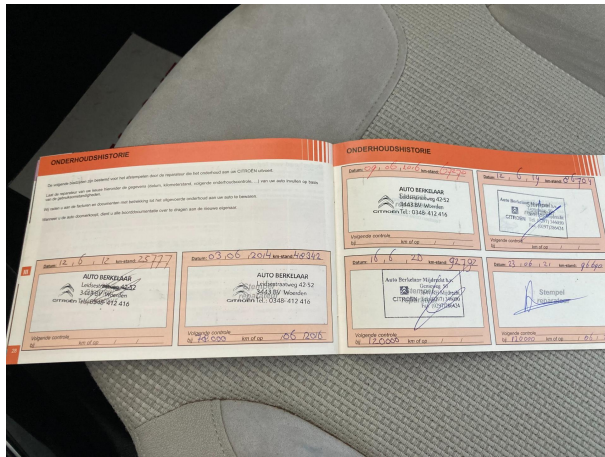

FOTO'S

 **RDW**

RDW-Voertuigrapport

Rapportdatum 22-02-2025 **Rapportnummer** 27.957.237

Kenmerk 06-LTL-4

Merkmakendebelemmering CITROEN C3

Laatst geregistreerde tellerstand 157.702 km

Datum eerste afgifte in Nederland 30-06-2010