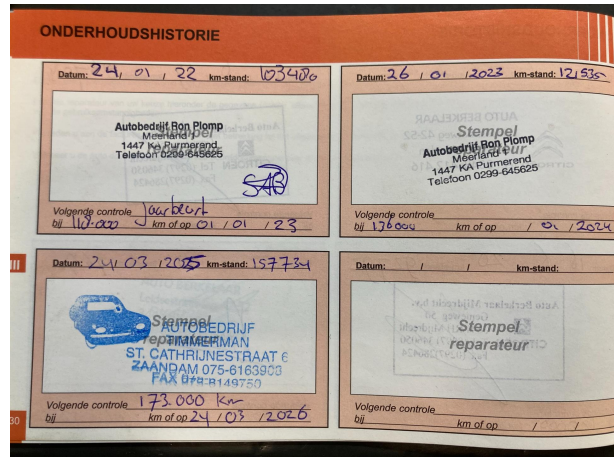

FOTO'S

 **RDW**

RDW-Voertuigrapport

Rapportdatum 22-02-2025 **Rapportnummer** 27.957.237

Kenmerk 06-LTL-4

Merkmakendebelemmering CITROEN C3

Laatst geregistreerde tellerstand 157.702 km

Datum eerste afgifte in Nederland 30-06-2010