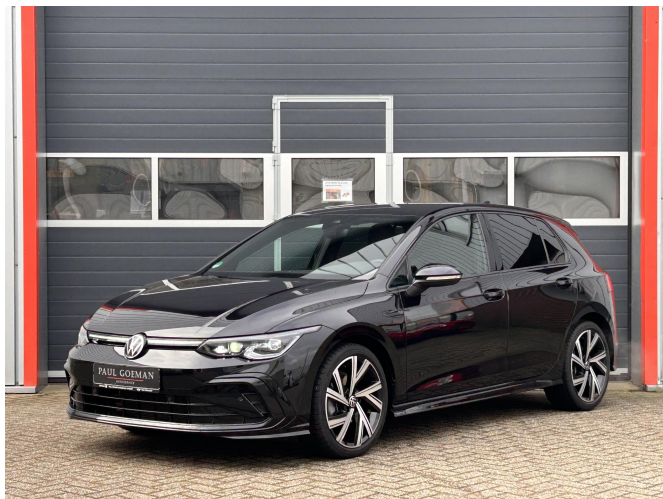

Carteam
Westeinderweg 14
1687 PL Wognum
Tel. 085-3038133

Volkswagen Golf

1.5 eTSI R-Line | LED | Stoel Verwarming |
Clima |

€30.995,-

Vanaf 630,84 per maand

- Hatchback (5 deurs)
- 2022
- 36.686 km
- Benzine
- Automatisch

SPECIFICATIES

Modelinformatie

Merk	Volkswagen
Model	Golf
Variant	1.5 eTSI R-Line | LED | Stoel Verwarming | Clima |
Modelreeks	2020 - 2024
Soort voertuig	Personenwagens
Carrosserie	Hatchback
Leeggewicht	1.267 kg

Motor

Brandstof	Benzine
Cilinderinhoud	1498
Cilinders	4
Vermogen Pk	150 Pk
Vermogen Kw	110 Kw
Koppel	250 Nm
Verbruik gecombineerd	5,7 l/100km
CO2-emissie	129 g/km
Emissieklasse	Euro 6d-TEMP
Energielabel	B

Voertuig

Bouwjaar	2022
Kilometerstand	36.686 km
Transmissie	Automatisch
Aandrijving	Voor
Deuren	5
Stoelen	5
Kleur	Zwart
Interieur materiaal	Velours
APK Datum	Onbekend
Geïmporteerd	Nee

Overig

Categorie	Gebruikt
Motorrijtuigenbelasting	€ 192 - 211 per kwartaal
BTW of Marge	Marge