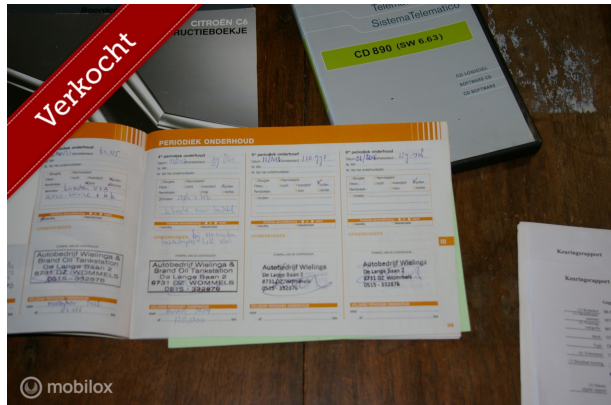

# FOTO'S

Nu, elke beurt en APK met spring controle.

**HYPERMODERN**

Voor alle merken auto's!

CARTEAM 

AUTOBEDRIJF STOEBO