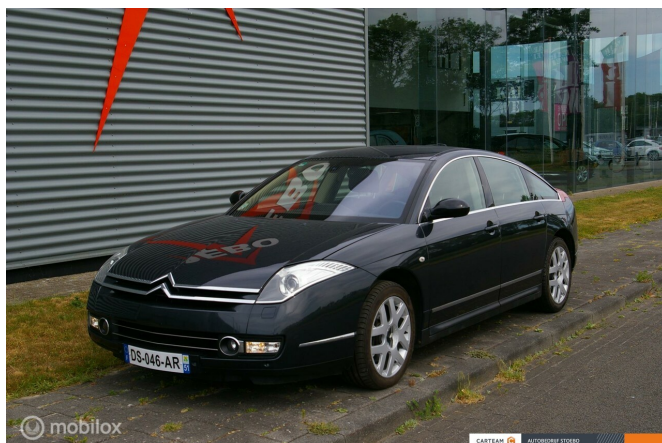

Carteam

Westeinderweg 14

1687 PL Wognum

Tel. 085-3038133

Citroën C6

2.7 HdiF V6 Exclusive

€14.950,-

Vanaf € 304,28 per maand

-  Sedan (4 deurs)
-  2006
-  125.241 km
-  Diesel
-  Automatisch

SPECIFICATIES

Modelinformatie

| | |
|----------------|-----------------------|
| Merk | Citroën |
| Model | C6 |
| Variante | 2.7 HdiF V6 Exclusive |
| Soort voertuig | Personenwagens |
| Carrosserie | Sedan |
| Leeggewicht | 1.846 kg |

Voertuig

| | |
|---------------------|-------------|
| Bouwjaar | 2006 |
| Kilometerstand | 125.241 km |
| Transmissie | Automatisch |
| Aandrijving | Voor |
| Deuren | 4 |
| Stoelen | 5 |
| Kleur | Zwart |
| Interieur materiaal | Leder |
| APK Datum | Onbekend |
| Geïmporteerd | Nee |